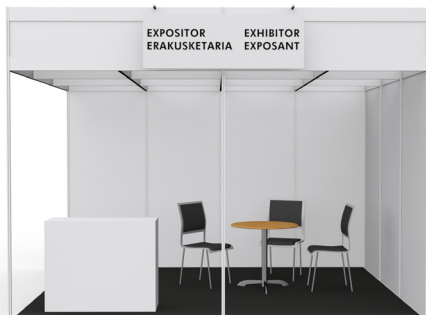

### El pack de stand modular incluye:

- Suelo
- Estructura de stand modular blanco
- Rótulo
- Moqueta ferial
- Un cuadro eléctrico y su consumo
- Mobiliario: un mostrador y, a elegir entre:
  - una mesa y tres sillas
  - una mesa alta y tres taburetes